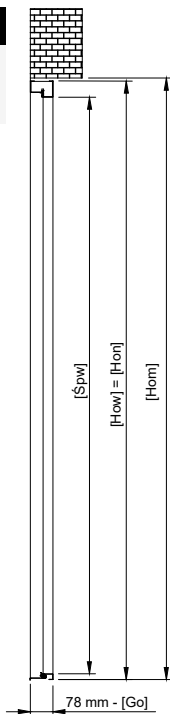

BASIC

OŚCIEŻNICA
???????

WYMIAROWANIE
OŚCIEŻNICY

WYMIAROWANIE
PROGU