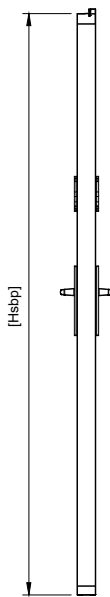

BASIC

OŚCIEŻNICA
???????

WYMIAROWANIE
OŚCIEŻNICY

WYMIAROWANIE
PROGU