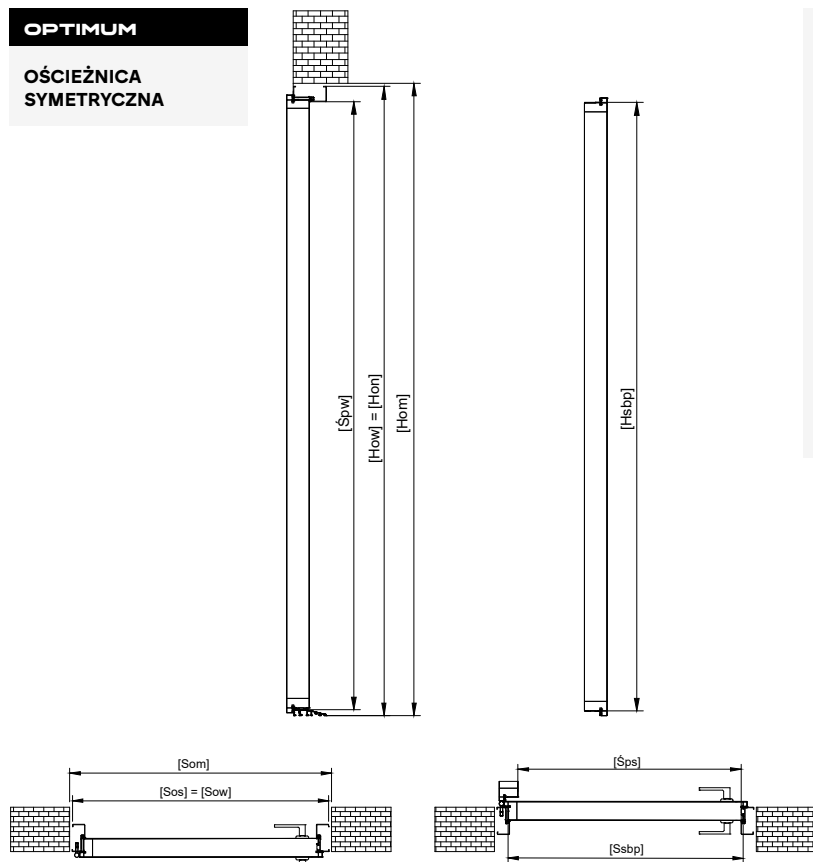

OPTIMUM

OŚCIEŻNICA SYMETRYCZNA

WYMIAROWANIE OŚCIEŻNICY

WYMIAROWANIE PROGU

OPTIMUM DRZWI DWU-SKRZYDŁOWE

OŚCIEŻNICA TERMO

WYMIAROWANIE OŚCIEŻNICY

WYMIAROWANIE PROGU