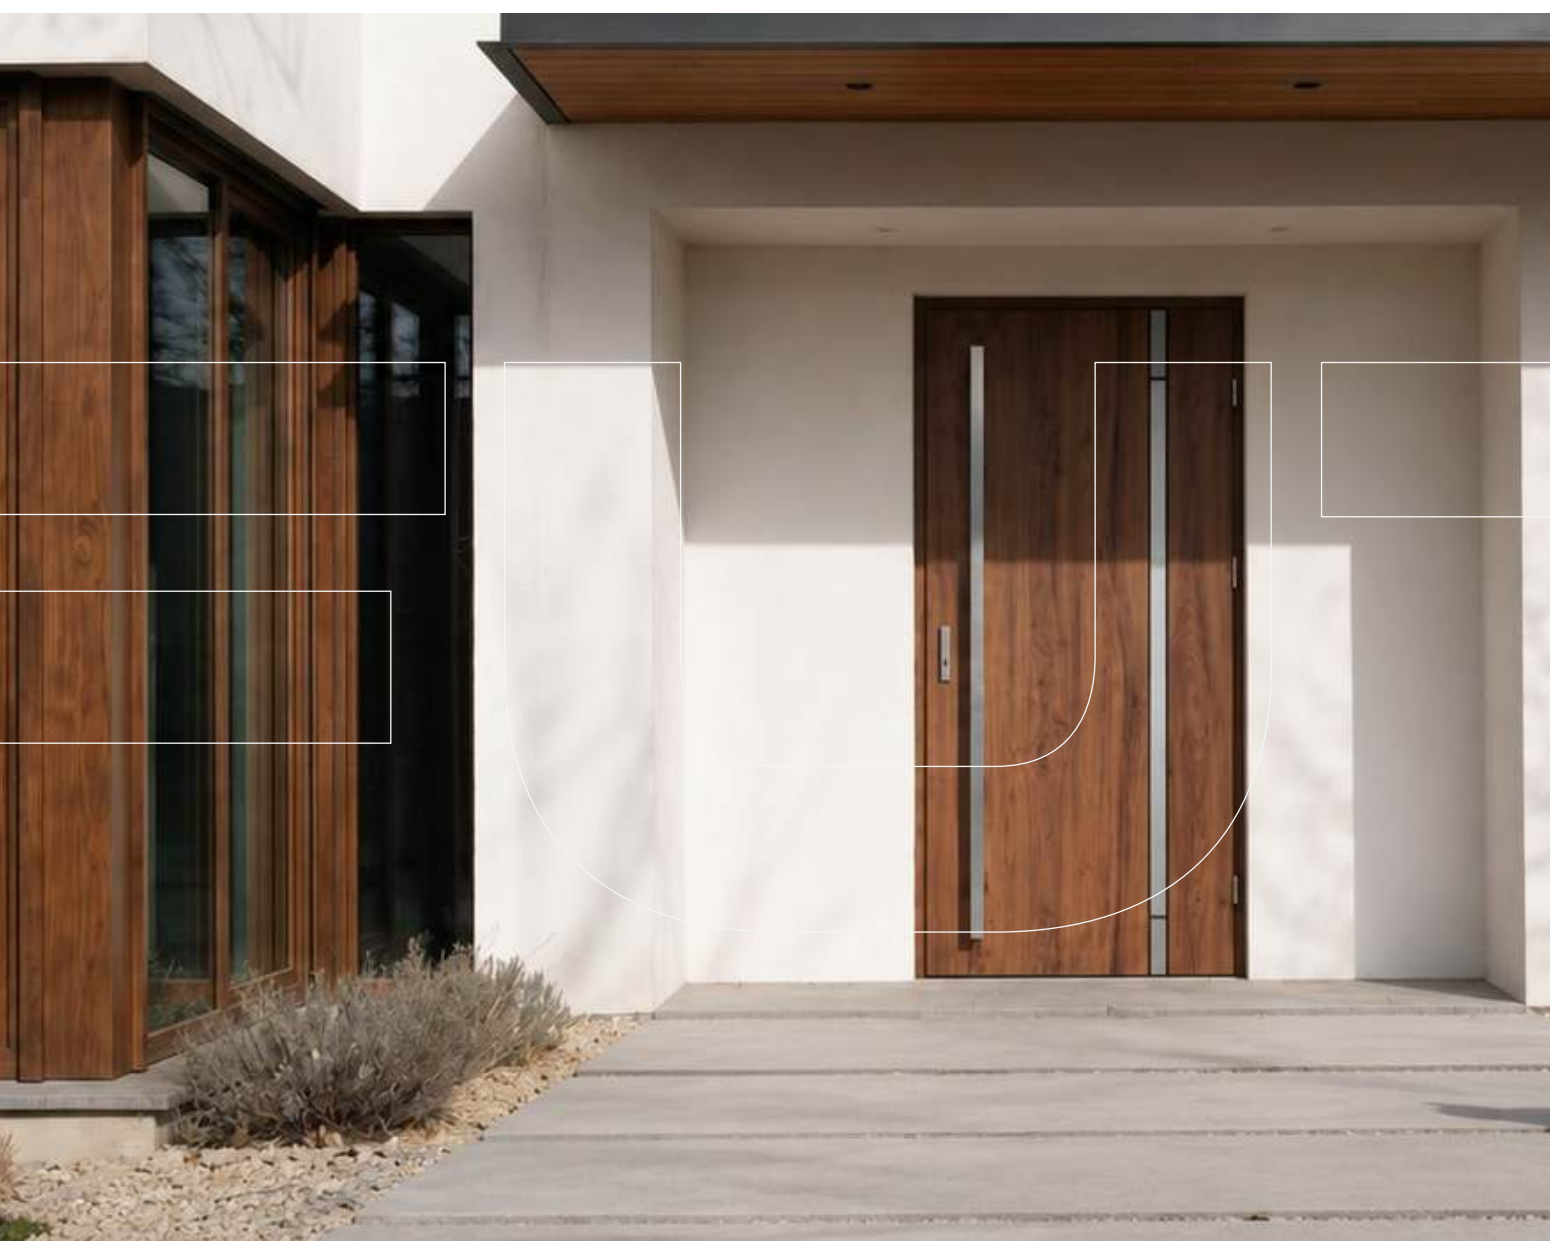

CRYSTAL SKY: MOSS

OKUCIA

KLAMKA TAHOMA

CENA

od 7 159 zł

FUTURE INOX

PONADCZASOWE UNIWERSALNE DRZWI

Drzwi z aluminiowymi intarsjami idealnie zlicowanymi z powierzchnią skrzydła. Geometryczny, uporządkowany rytm podkreśla nowoczesny charakter. Minimalizm, który odkrywa detale dopiero z bliska.