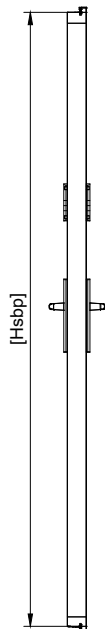

PRIMA

OŚCIEŻNICA KĄTOWA

WYMIAROWANIE OŚCIEŻNICY

WYMIAROWANIE PROGU