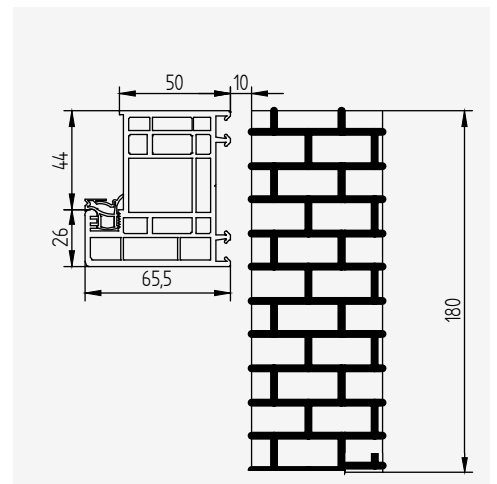

WYMIAROWANIE
OŚCIEŻNICY

WYMIAROWANIE
PROGU