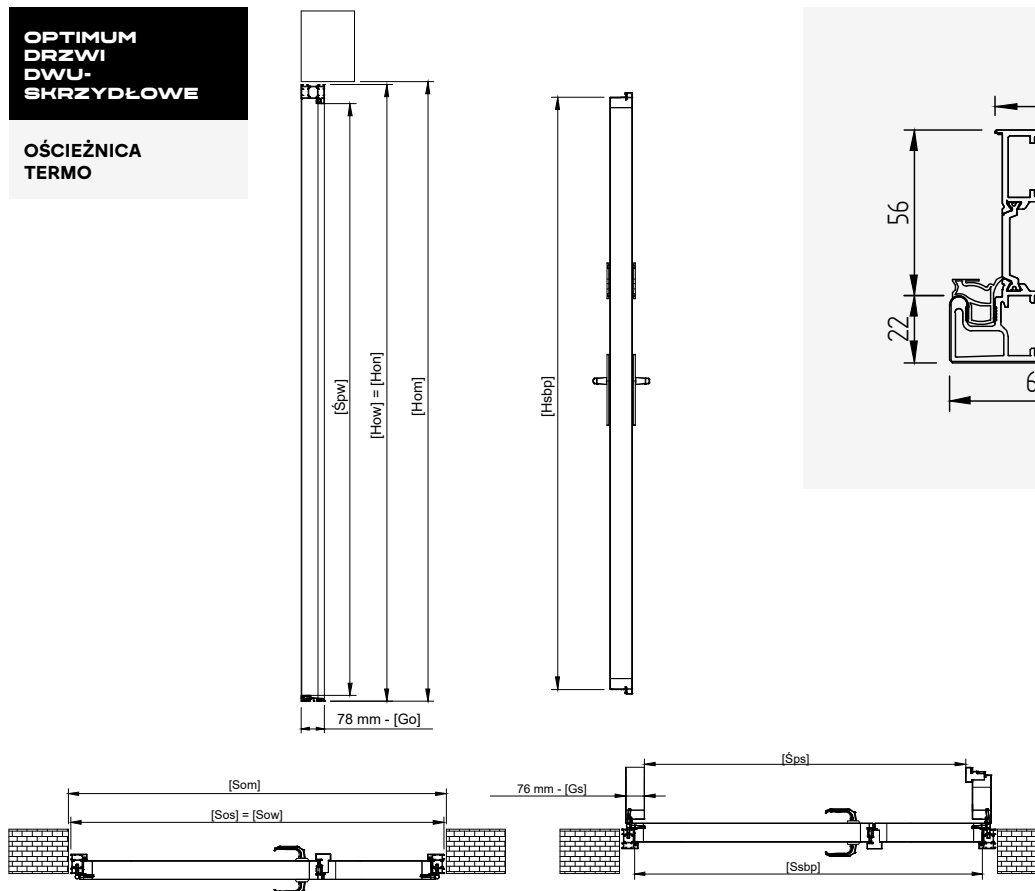

OPTIMUM

OŚCIEŻNICA SYMETRYCZNA

WYMIAROWANIE OŚCIEŻNICY

WYMIAROWANIE PROGU

OPTIMUM DRZWI DWU-SKRZYDŁOWE

OŚCIEŻNICA TERMO

WYMIAROWANIE OŚCIEŻNICY

WYMIAROWANIE PROGU