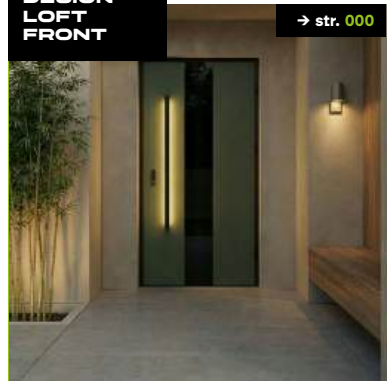

ZNAJDZIESZ KOLEKCJĘ DLA SIEBIE

Ehenda veliquodipid min nos nusamus molore solupti asincte corior sit aut eos aut dolore, cus dolorio tem et autatqui ipsum est, sero et ditume volut dolorpori beaquam eveliqui dolores ut.

→ str. 000

→ str. 000

→ str. 000

→ str. 000

→ str. 000

→ str. 000

→ str. 000

→ str. 000