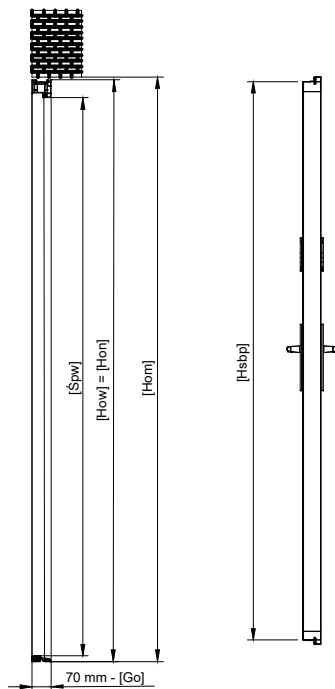

WYMIAROWANIE
OŚCIEŻNICY

WYMIAROWANIE
PROGU