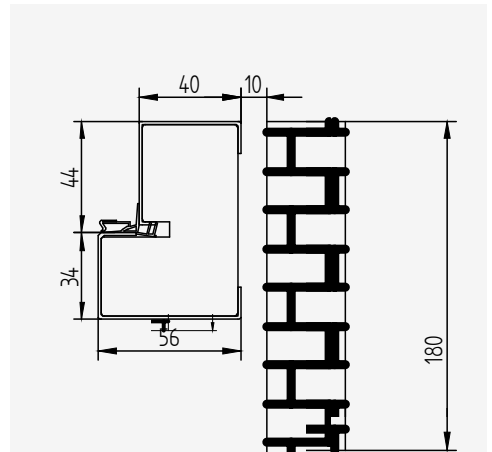

PRIMA

OŚCIEŻNICA
DREWNIANO-
ALUMINIOWA

WYMIAROWANIE
OŚCIEŻNICY

WYMIAROWANIE
PROGU