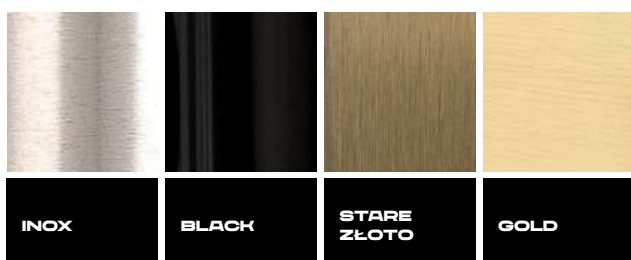

NAZWA	KOLORY				DOSTĘPNOŚĆ DLA LINII				
	INOX	BLACK	STARE ZŁOTO	GOLD	BASIC	PRIMA	OPTIMUM	TERMO PRESTIGE	ALU HYBRID
Prime	✓	✓	✓	—	—	✓	✓	✓	✓
Tahoma	✓	✓	✓	—	—	✓	✓	✓	
Manitoba	✓	✓	✓	—	—	✓	✓	✓	✓
Magnus	✓	✓	✓	—	—	+ 359 zł	+ 309 zł	+ 359 zł	+ 359 zł
Lava	✓	✓	✓	✓	—	✓	+ 299 zł	+ 299 zł	✓
Prestige z zabezpieczeniem	✓	✓	✓	—	—	+ 429 zł	+ 399 zł	+ 429 zł	+ 429 zł
Dublin	✓	✓	—	—	✓	—	—	—	—
King	—	✓	—	—	—	✓	✓	✓	✓

**WYBIERZ
KOLOR**

Klamki (w zależności od modelu) dostępne są w 4 różnych kolorach. Wybór klamki to nie tylko kwestia estetyki, ale także bezpieczeństwa.