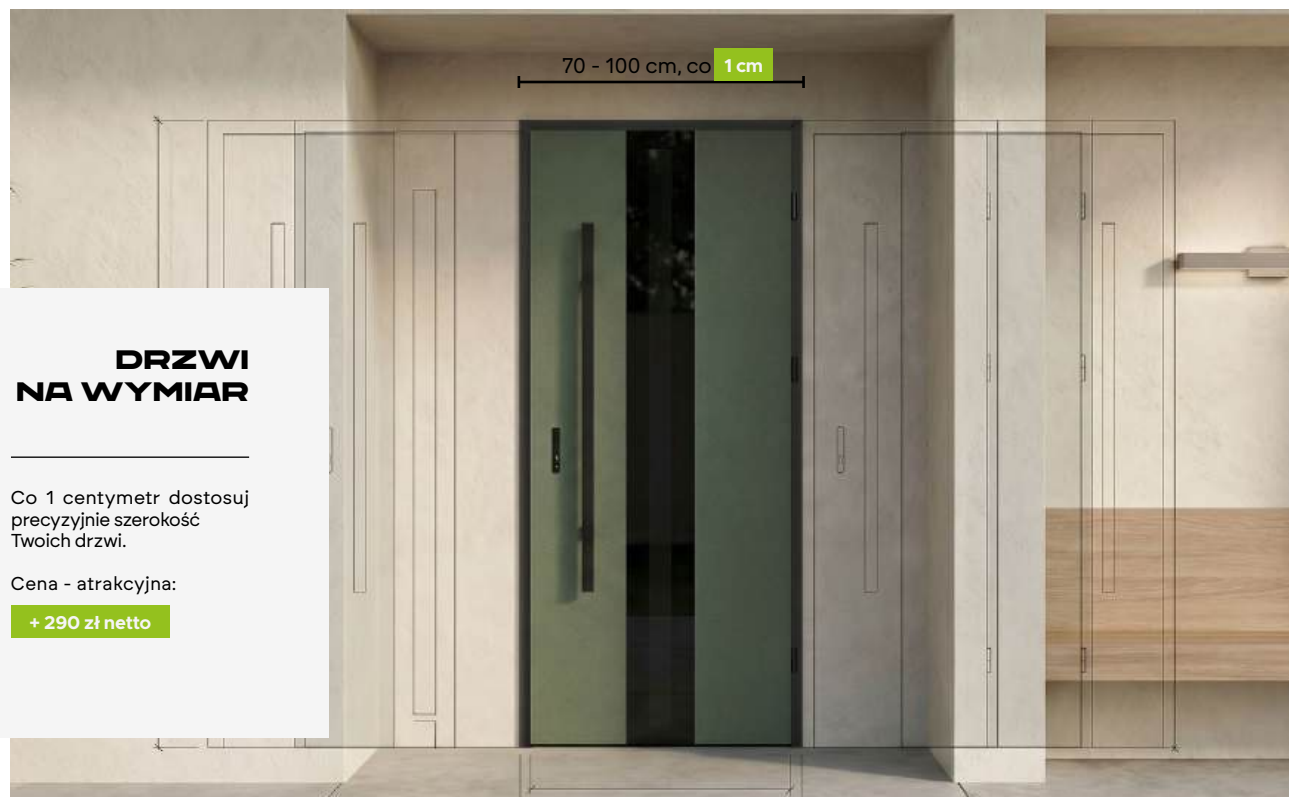

**JEDNA WIZJA.
WIĘCEJ MOŻLIWOŚCI.**

POZNAJ ROZWIĄZANIA
→ WIKED.PL

**DRZWI
ZEWNĘTRZNE
DO MIESZKAŃ**

**OKNA
I ROZWIĄZANIA
PCV/ALU**

**BRAMY
GARAŻOWE**

**DRZWI
NA WYMIAR**

Co 1 centymetr dostosuj precyzyjnie szerokość Twoich drzwi.

Cena - atrakcyjna:

+ 290 zł netto

**GLASS
FRAME**

Szklane ramki Glass Frame stosowane po zewnętrznej stronie drzwi nadają przeszkleńm elegancki charakter. Rozwiązanie dostępne w wybranych wzorach.

SOFTLINE W NATURAL DECOR