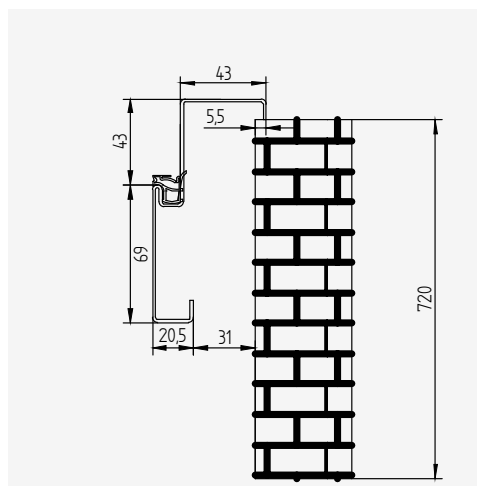

PRIMA

OŚCIEŻNICA KĄTOWA

WYMIAROWANIE OŚCIEŻNICY

WYMIAROWANIE PROGU