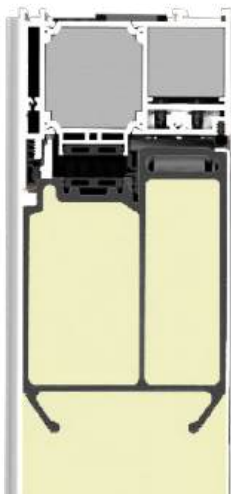

GRUBOŚĆ SKRZYDŁA | **86 mm** | ↔

IZOLACJA AKUSTYCZNA | **30 dB** | 🗣️

KLASA ANTYWŁA-MANIOWA* | **RC2** | 🏠+

IZOLACYJNOŚĆ TERMICZNA* | **Ud=0,53** | 🏠

OPCJE SMART | + | 🏠

CZYSZTE POWIETRZE | + | 🌿

OŚCIEŻNICA ALU HYBRID