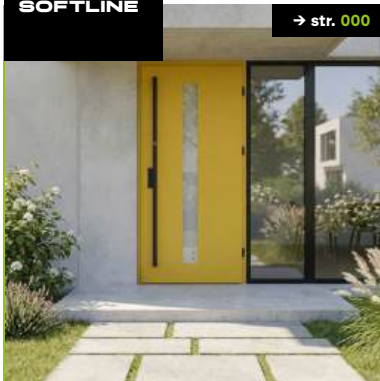

SOFTLINE

→ str. 000