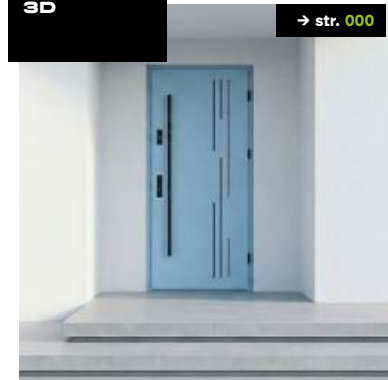

3D

**GLASS:
DESIGN
LOFT
FRONT**

→ str. 000