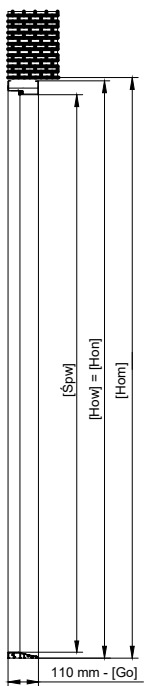

PRIMA

OŚCIEŻNICA SYMETRYCZNA

WYMIAROWANIE OŚCIEŻNICY

WYMIAROWANIE PROGU