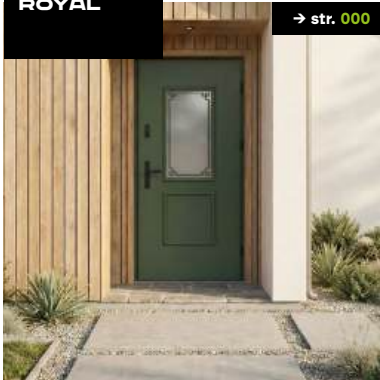

ROYAL

→ str. 000