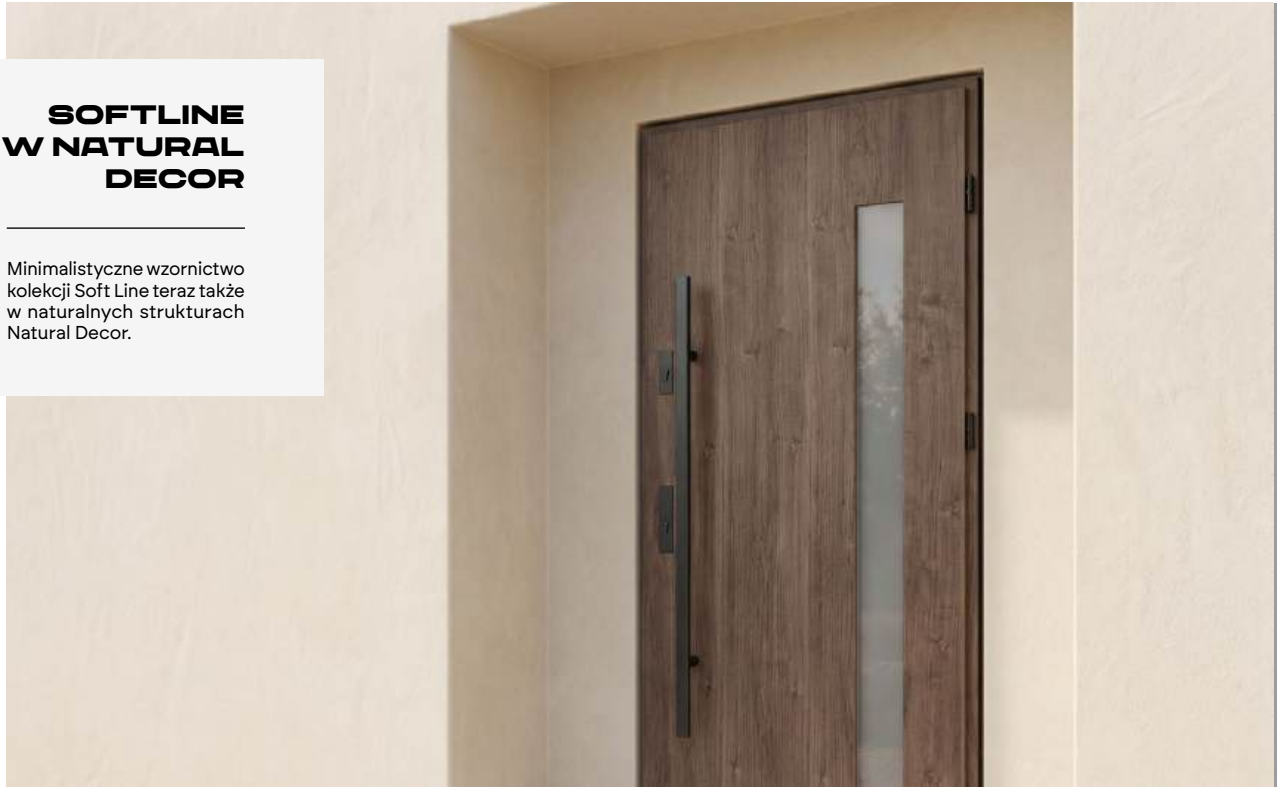

SOFTLINE W NATURAL DECOR

Minimalistyczne wzornictwo kolekcji Soft Line teraz także w naturalnych strukturach Natural Decor.

NOWE PRZE- SZKLENIA ROYAL

Nowe przeszklenia stworzone dla kolekcji Royal, aby jeszcze bardziej podkreślić styl drzwi angielskich.

WIĘCEJ

STR. 124