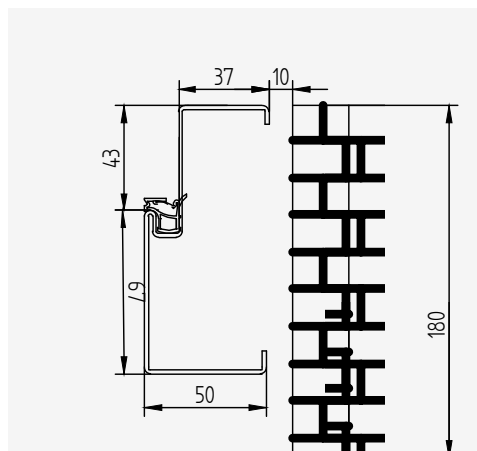

PRIMA

OŚCIEŻNICA SYMETRYCZNA

WYMIAROWANIE OŚCIEŻNICY

WYMIAROWANIE PROGU