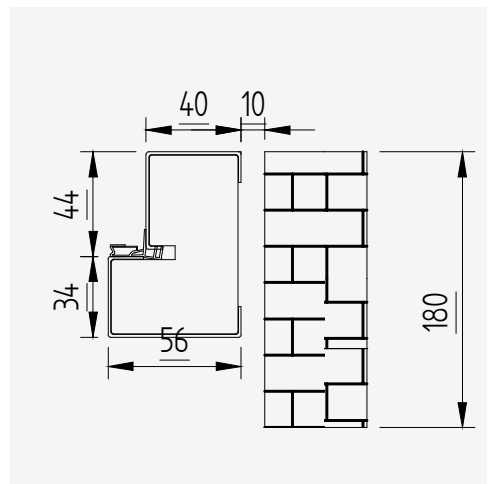

BASIC

OŚCIEŻNICA
???????

WYMIAROWANIE
OŚCIEŻNICY

WYMIAROWANIE
PROGU