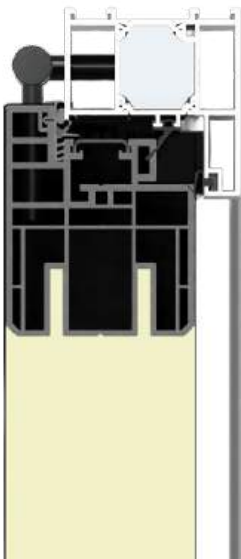

GRUBOŚĆ SKRZYDŁA | 86 mm | ↔

IZOLACJA AKUSTYCZNA | 32 dB* | 🗣️

KLASA ANTYWŁA-MANIOWA* | RC2 | 🛡️+

IZOLACYJNOŚĆ TERMICZNA* | Ud=0,56* | 🏠

OPCJE SMART | + | 🏠

CZYSZTE POWIETRZE | + | 🌿

**OŚCIEŻNICA
TERMO PRESTIGE**