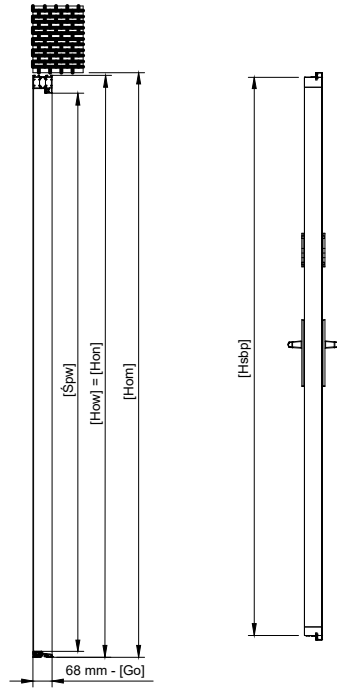

PRIMA

**OŚCIEŻNICA
TERMO**

WYMIAROWANIE
OŚCIEŻNICY

WYMIAROWANIE
PROGU