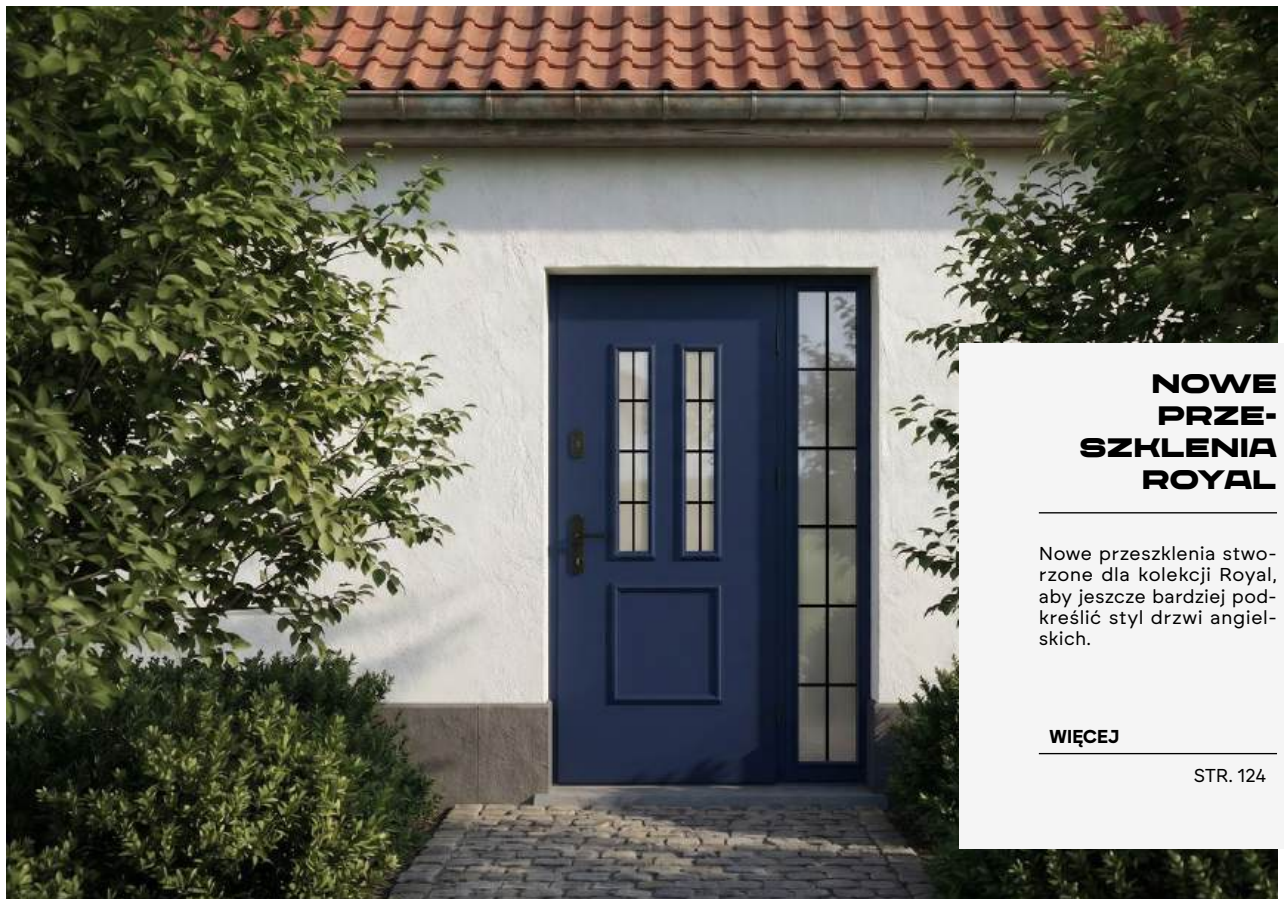

SOFTLINE W NATURAL DECOR

Minimalistyczne wzornictwo kolekcji Soft Line teraz także w naturalnych strukturach Natural Decor.

NOWE PRZE- SZKLENIA ROYAL

Nowe przeszklenia stworzone dla kolekcji Royal, aby jeszcze bardziej podkreślić styl drzwi angielskich.

WIĘCEJ

STR. 124