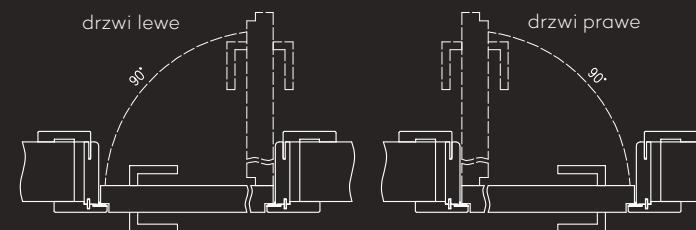

Przekrój pionowy ORO

norma	H	Hs	Hw	H0	HCP	HCT
2043	2055	2054	2088	2103	2134	2158
2300	2312	2311	2345	2360	2391	2415

Dopłata za trzeci zawias Estetic 1821 dla wysokości 2043 - 198 zł | **243,54 zł**

Oferta obowiązuje od 01-03-2024.