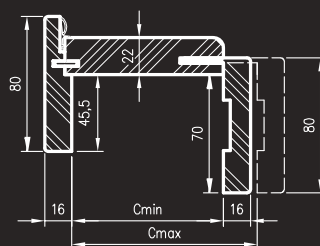

grubość muru		Folie MAT norma 2043		Folie MAT norma 2300	
Cmin	Cmax	cena netto	cena brutto	cena netto	cena brutto
90	110	1 228 zł	1 510,44 zł	1 751 zł	2 153,73 zł
110	130	1 243 zł	1 528,89 zł	1 773 zł	2 180,79 zł
130	150	1 257 zł	1 546,11 zł	1 789 zł	2 200,47 zł
150	170	1 273 zł	1 565,79 zł	1 813 zł	2 229,99 zł
170	190	1 286 zł	1 581,78 zł	1 832 zł	2 253,36 zł
190	210	1 300 zł	1 599,00 zł	1 853 zł	2 279,19 zł
210	230	1 312 zł	1 613,76 zł	1 873 zł	2 303,79 zł
230	250	1 327 zł	1 632,21 zł	1 891 zł	2 325,93 zł
250	270	1 340 zł	1 648,20 zł	1 915 zł	2 355,45 zł
270	290	1 355 zł	1 666,65 zł	1 930 zł	2 373,90 zł

Ościeżnica regulowana z odwróconą przylgą wykonana jest z wysokogatunkowej płyty drewnopochodnej. Od strony ekspozycyjnej ościeżnica oklejona jest foliami MAT, laminatem CPL lub malowana najwyższej jakości lakierami akrylowymi UV. Dla zapewnienia wysokiej jakości ościeżnic malowanych, przed lakierowaniem są one oklejone specjalnym materiałem stanowiącym jednolity podkład. Jej konstrukcja przystosowana jest do grubości skrzydła 40 mm i pozwala na zastosowanie do ścian o grubości od 90 - 290 mm..

Profil ościeżnicy