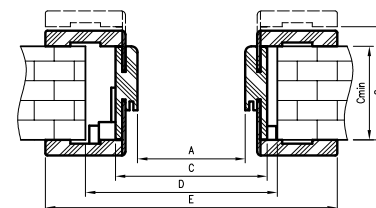

przekrój poziomy

D - wymagana szerokość otworu w murze