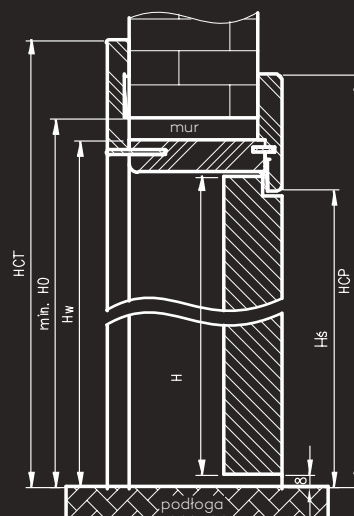

Profil ościeżnicy

Przekrój poziomy ORO

	A	C	D	E	F	S
60	625	694	724	785	834	644
70	725	794	824	885	934	744
80	825	894	924	985	1034	844
90	925	994	1024	1085	1134	944
100	1025	1094	1124	1185	1234	1044

Przekrój pionowy ORO

norma	H	Hs	Hw	H0	HCP	HCT
2043	2055	2054	2088	2103	2134	2158
2300	2312	2311	2345	2360	2391	2415

Dopłata za trzeci zawias Estetic 1821 dla wysokości 2043 - 198 zł | **243,54 zł**

Oferta obowiązuje od 01-03-2024.