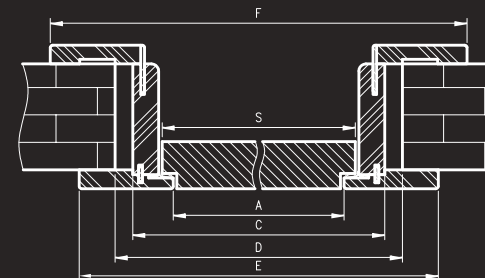

Przekrój poziomy ORO

	A	C	D	E	F	S
60	625	694	724	785	834	644
70	725	794	824	885	934	744
80	825	894	924	985	1034	844
90	925	994	1024	1085	1134	944
100	1025	1094	1124	1185	1234	1044