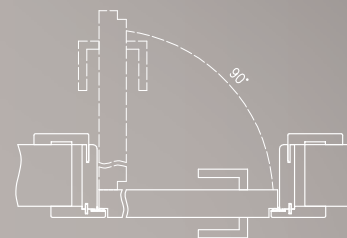

DRZWI PRAWO

DRZWI LEWE