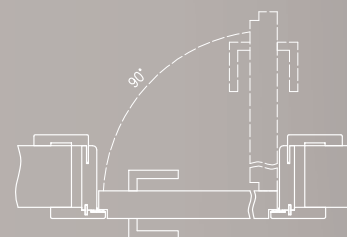

NOWOŚĆ

ODWRÓCONA PRZYLGĄ

Drzwi z odwróconą przylgą są doskonałym rozwiązaniem przy projektowaniu pomieszczeń gdzie zależy nam na uzyskaniu jednolitej płaszczyzny wszystkich drzwi pomimo różnego kierunku ich otwierania, na zewnątrz lub do wewnątrz pomieszczenia.

Ościeżnica regulowana z odwróconą przylgą wykonana jest z wysokogatunkowej płyty drewnopochodnej. Od strony ekspozycyjnej ościeżnica oklejona jest foliami MAT, laminatem CPL lub malowana najwyższej jakości lakierami akrylowymi UV. Dla zapewnienia wysokiej jakości ościeżnic malowanych, przed lakierowaniem są one oklejone specjalnym materiałem stanowiącym jednolity podkład. Jej konstrukcja przystosowana jest do grubości skrzydła 40 mm i pozwala na zastosowanie do ścian o grubości od 90 - 290 mm..

ODWRÓCONA PRZYLGĄ