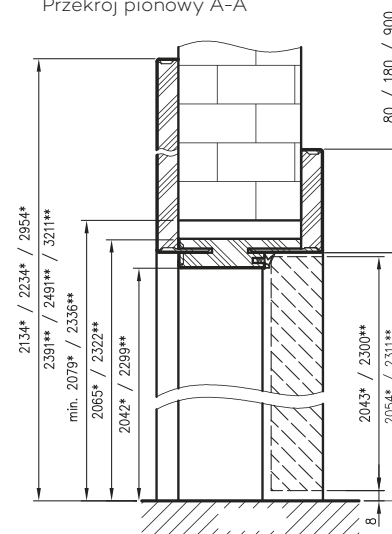

Przekrój nadproża

Przekrój stojaka

Przekrój pionowy A-A

* wymiar dla drzwi o wysokości 2043 mm

** wymiar dla drzwi o wysokości 2300 mm

*** Uwaga - ościeznica 075-095 ma płytki wpust pod kątownik ruchomy, dla grubości muru 75-89 mm konieczne będzie samodzielne skrócenie pióra kątownika ruchomego.