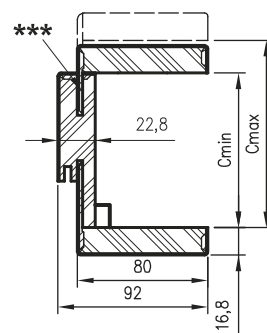

Przekrój nadproża

Przekrój stojaka

Przekrój pionowy A-A

* wymiar dla drzwi o wysokości 2043 mm

** wymiar dla drzwi o wysokości 2300 mm

*** Uwaga - ościeznica 075-095 ma płytki wpust pod kątownik ruchomy, dla grubości muru 75-89 mm konieczne będzie samodzielne skrócenie pióra kątownika ruchomego.