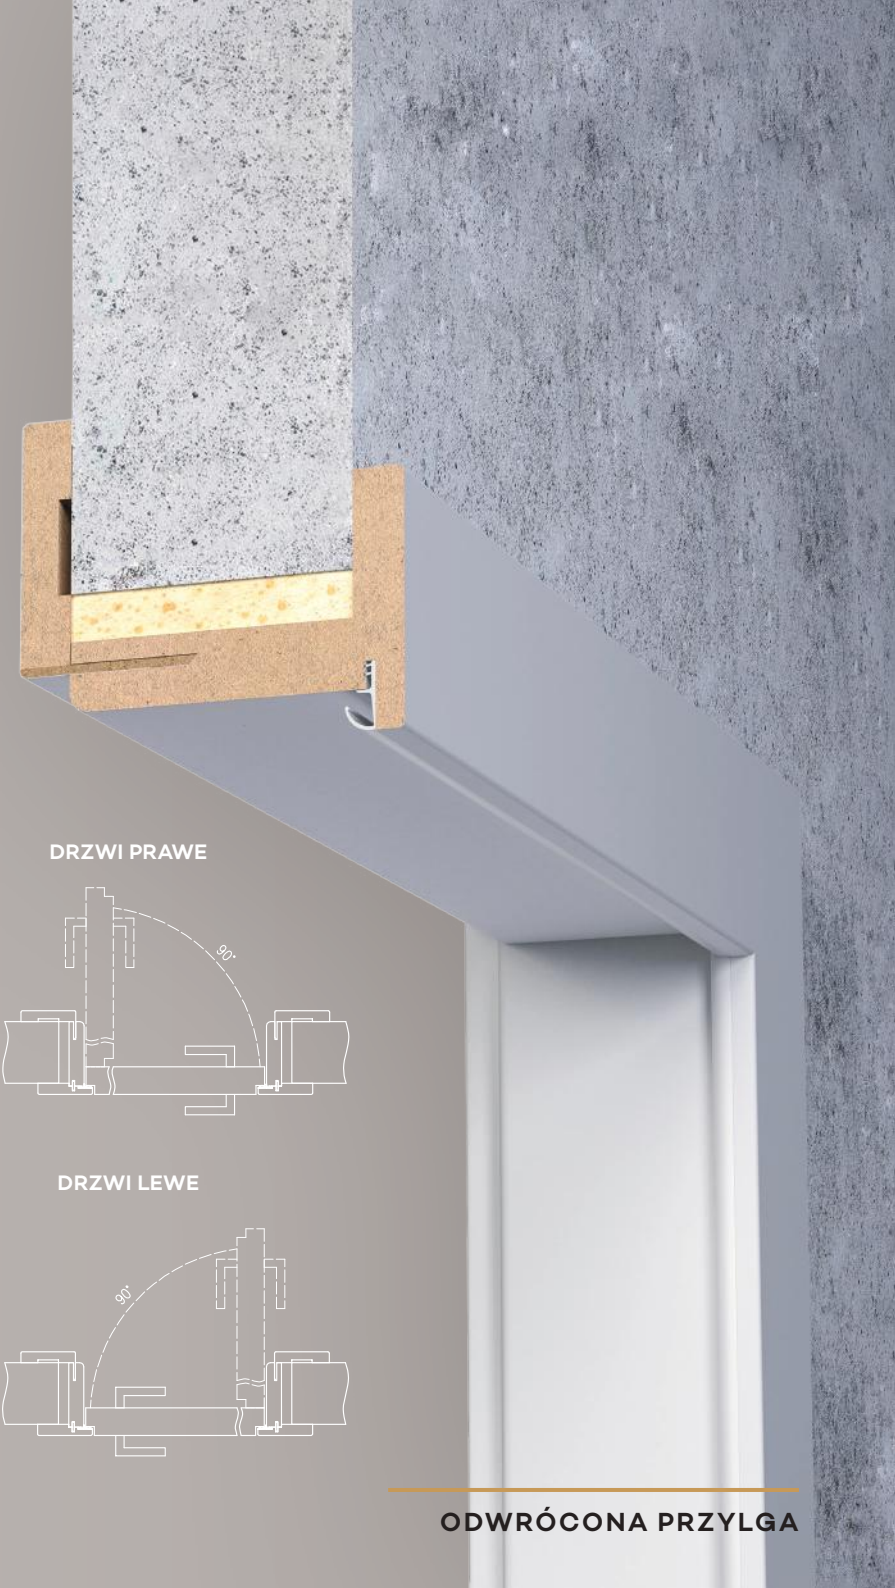

124 zł | **152,52 zł**

LAKIER AKRYLOWY UV

biały RAL 9003

ODWRÓCONA PRZYLGA

NOWOŚĆ

ODWRÓCONA PRZYLGĄ

Drzwi z odwróconą przylgą są doskonałym rozwiązaniem przy projektowaniu pomieszczeń gdzie zależy nam na uzyskaniu jednolitej płaszczyzny wszystkich drzwi pomimo różnego kierunku ich otwierania, na zewnątrz lub do wewnątrz pomieszczenia.

Ościeżnica regulowana z odwróconą przylgą wykonana jest z wysokogatunkowej płyty drewnopochodnej. Od strony ekspozycyjnej ościeżnica oklejona jest foliami MAT, laminatem CPL lub malowana najwyższej jakości lakierami akrylowymi UV. Dla zapewnienia wysokiej jakości ościeżnic malowanych, przed lakierowaniem są one oklejone specjalnym materiałem stanowiącym jednolity podkład. Jej konstrukcja przystosowana jest do grubości skrzydła 40 mm i pozwala na zastosowanie do ścian o grubości od 90 - 290 mm..