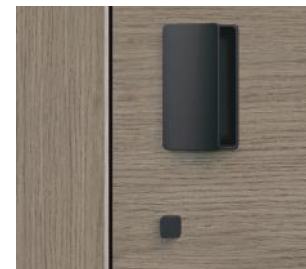

zamek magic magnetic + blok
regulowany ościeżnicy - czarny mat
834 zł | **1025,82 zł**

Zamontowany zamek magic magnetic z uchwytem KONZERVA i z dodatkowym zamkiem WC

INFORMACJE TECHNICZNE

Ościeżnice do kolekcji HAMPTON, CITY, SOHO, SOL