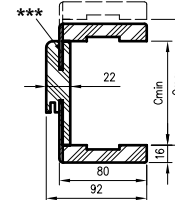

wymagana wysokość otworu w murze
2079*/2336 mm**

przekrój stojaka

DO DRZWI DWUSKRZYDŁOWYCH

	A	C	D	E
120	1274	1318	1350	1458
130	1374	1418	1450	1558
140	1474	1518	1550	1658
150	1574	1618	1650	1758
160	1674	1718	1750	1858
170	1774	1818	1850	1958
180	1874	1918	1950	2058

DO DRZWI JEDNOSKRZYDŁOWYCH

	A	C	D	E
60	627	671	700	811
70	727	771	800	911
80	827	871	900	1011
90	927	971	1000	1111
100	1027	1071	1100	1211

* dla wymiaru skrzydła 2043 mm, ** dla wymiaru skrzydła 2300 mm

*** UWAGA: ościeżnica 075-095 ma odmienny przekrój, dla grubości muru 75-89 mm konieczne będzie samodzielne skrócenie pióra kątownika ruchomego