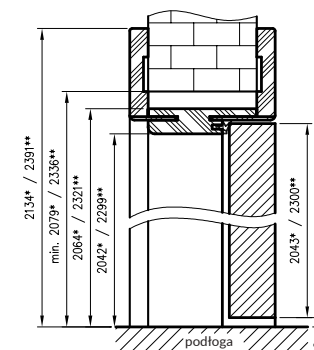

przekrój pionowy