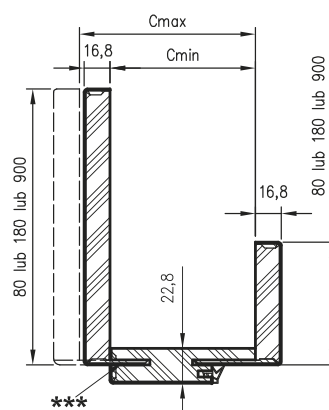

grubość muru		ceny dwóch belek pionowych norma 2043		ceny dwóch belek pionowych norma 2300	
Cmin	Cmax	cena netto	cena brutto	cena netto	cena brutto
75	95	1095 zł	1 346,85 zł	1 636,00 zł	2 012,28 zł
95	115	1 117 zł	1 373,91 zł	1 663,00 zł	2 045,49 zł
120	140	1 136 zł	1 397,28 zł	1 690,00 zł	2 078,70 zł
140	160	1 156 zł	1 421,88 zł	1 719,00 zł	2 114,37 zł
160	180	1 177 zł	1 447,71 zł	1 749,00 zł	2 151,27 zł
180	200	1 200 zł	1 476,00 zł	1 779,00 zł	2 188,17 zł
200	220	1 218 zł	1 498,14 zł	1 808,00 zł	2 223,84 zł
220	240	1 240 zł	1 525,20 zł	1 835,00 zł	2 257,05 zł
240	260	1 261 zł	1 551,03 zł	1 863,00 zł	2 291,49 zł
260	280	1 282 zł	1 576,86 zł	1 891,00 zł	2 325,93 zł
280	300	1 302 zł	1 601,46 zł	1 921,00 zł	2 362,83 zł
300	320	1 324 zł	1 628,52 zł	1 948,00 zł	2 396,04 zł

Ceny w normie 2043 zawierają 2 zawiasy z płytkami mocującymi.

Dopłata za trzeci zawias Estetic 80 dla wysokości 2043 - 124 zł | **152,52 zł**

W ościeznicy bezprzylgowej z panelami kątowymi użyto laminatów połyskowych. Jest to innowacyjny laminat akrylowy o wysokim stopniu połysku, z efektem odbicia lustrzanego. Ponadto laminat charakteryzuje się idealnie gładką powierzchnią oraz podwyższoną odpornością na zarysowania.

Przekrój nadproża