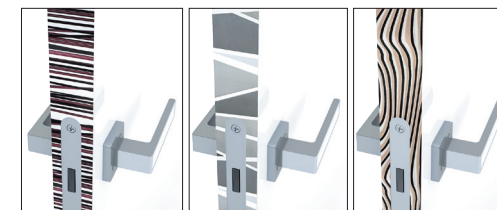

WZORY OBRZEŻY POŁYSKOWYCH

motyw 1

motyw 2

motyw 3