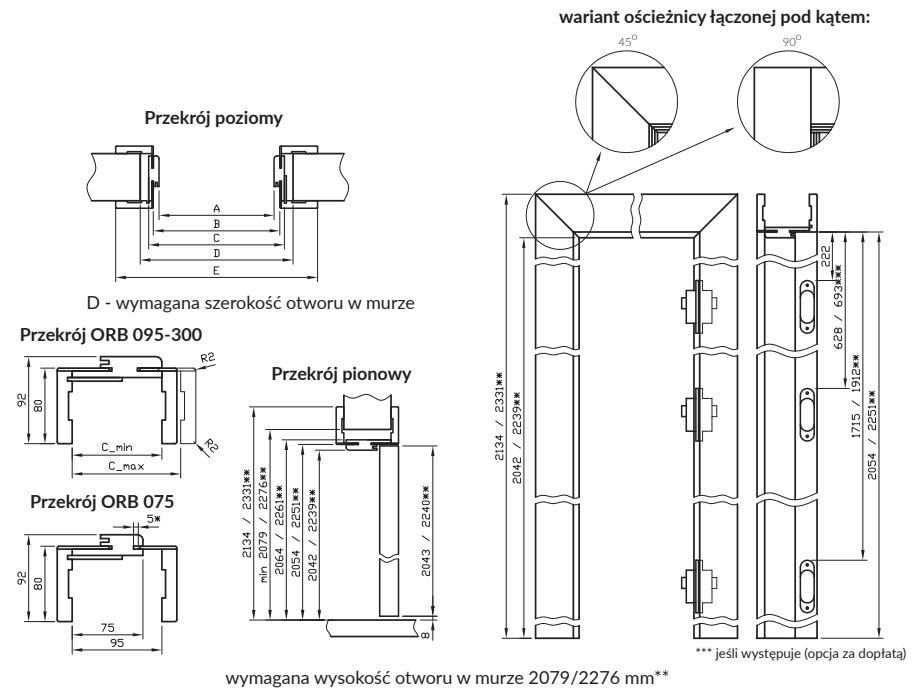

Ceny zawierają również 2 zawiasy z płytkami mocującymi.

Ceny ościeżnic łączonych pod kątem 90° - dopłata **111 zł** | **136,53 zł**. Dopłata za trzeci zawias Estetic 80 - **124 zł** | **152,52 zł**

Cena ościeżnicy do drzwi dwuskrzydłowych: +50%. (w przypadku użycia 3 zawiasów dopłata dodatkowa **249 zł** | **306,27 zł**)

## Zawartość kompletu

Belka główna (element poziomy i dwa pionowe) wraz z szerokim kątownikiem (80 mm) o małych promieniach zaokrąglenia profilu przekroju poprzecznego (R2), uszczelka drzwiowa, zestaw zawiasów, komplet elementów przeznaczonych do zmontowania ościeżnicy wg dołączonej instrukcji. Ościeżnice pakowane są w opakowania kartonowe.